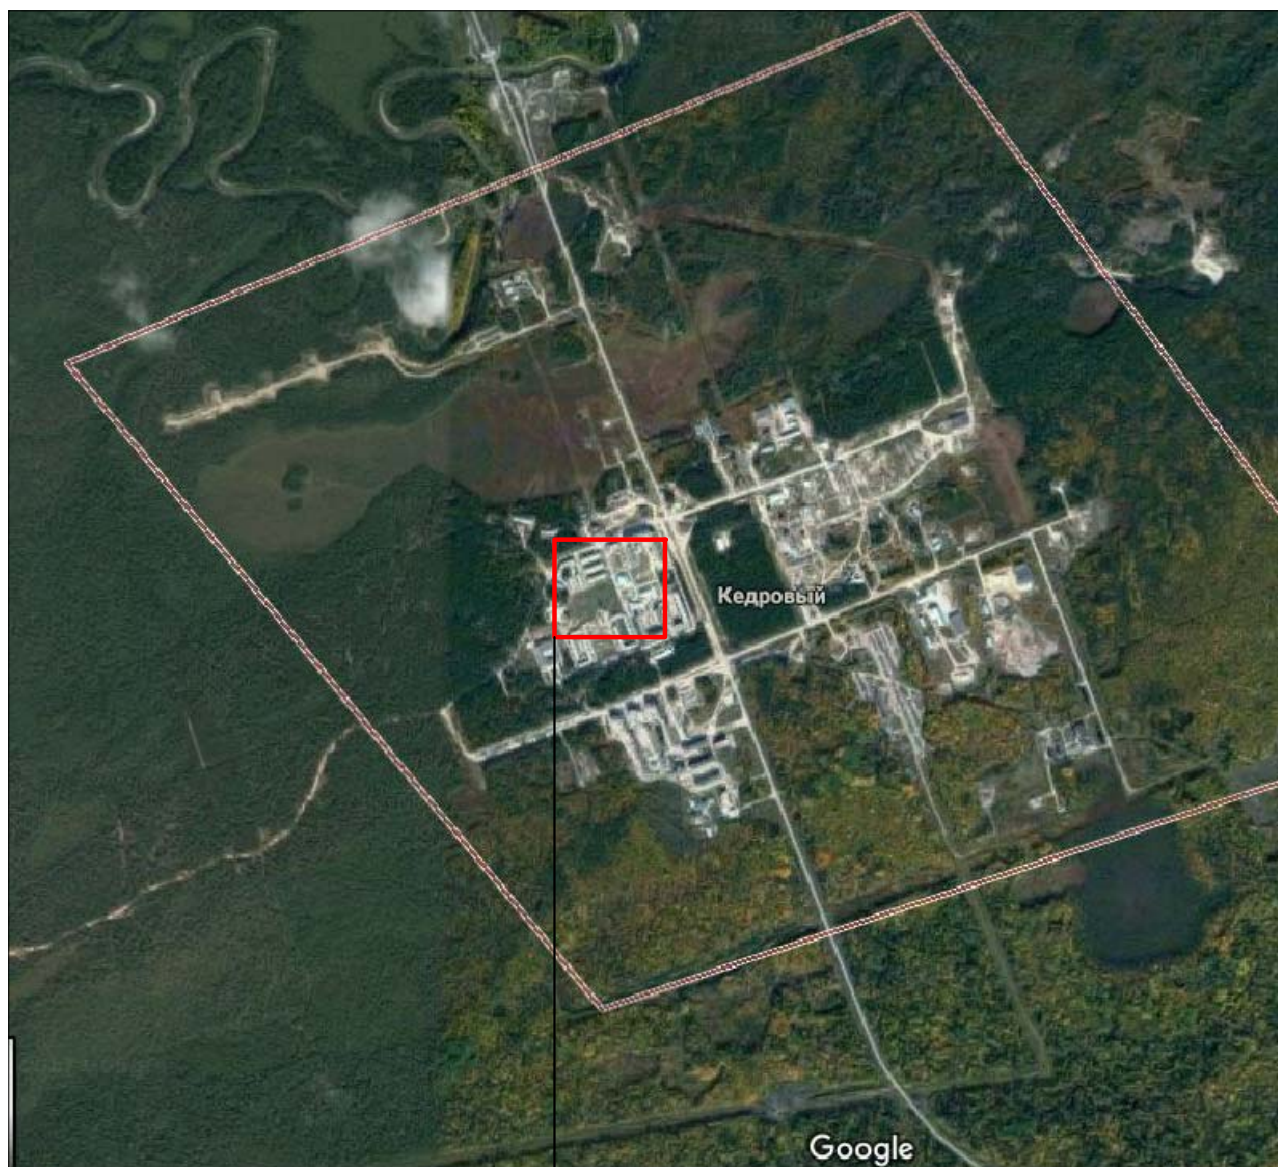

**Дизайн-проект благоустройства дворовой территории
многоквартирного жилого дома по адресу: Томская область,
г.Кедровый, 1 мкр., д.40**

Томск 2017г.

Ситуационная схема

Схема размещения проектируемых объектов

Пояснительная записка

Для восстановления части городской среды в г. Кедровый, Томской области, разработан дизайн- проект детской игровой площадки с учетом пожеланий и при участии жителей дома 1 мкр. д.40, а также с учетом сложившейся застройки данной территории.